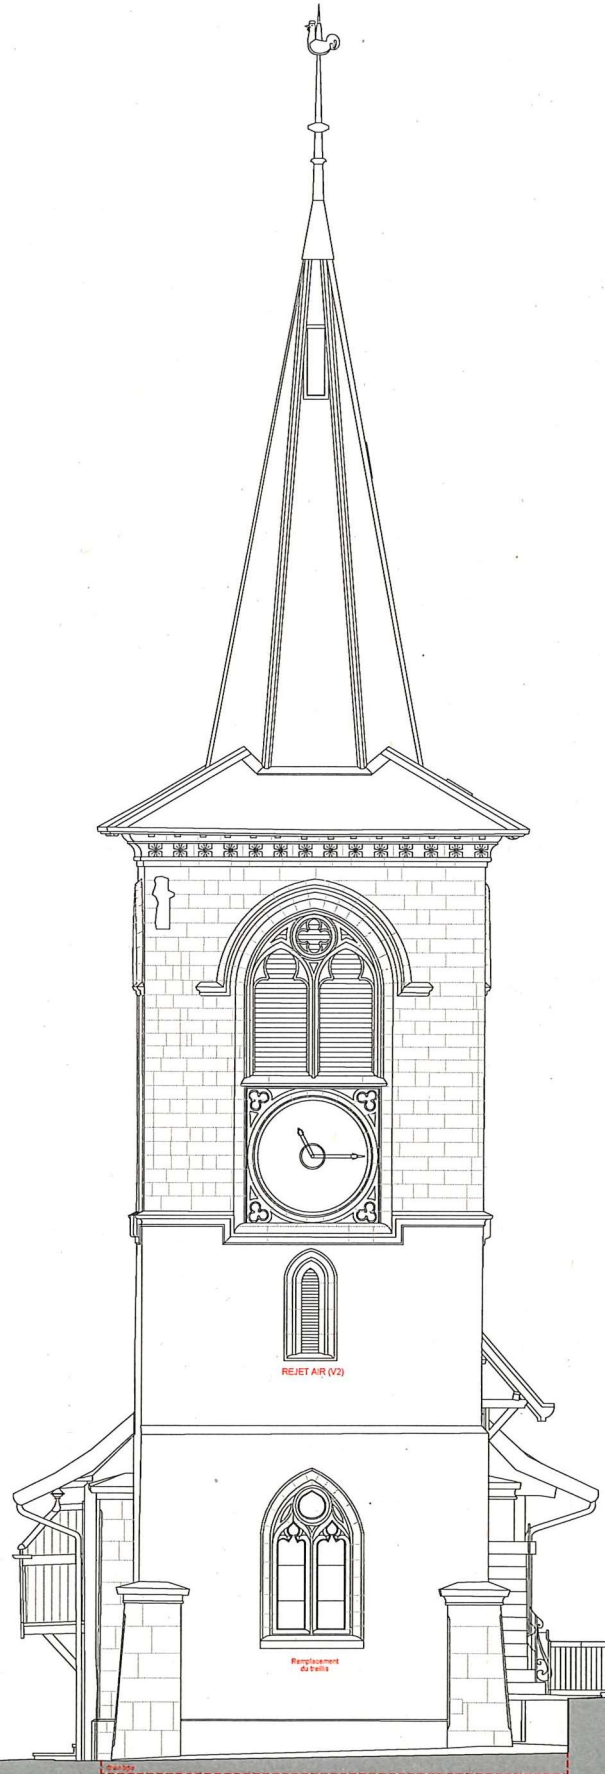

V1 : variante chauffage gaz
V2: variante chauffage PAC air/eau

LEGENDE

- EXISTANT
- A CONSTRUIRE
- A DEMOLIR

V1 : variante chauffage gaz
V2: variante chauffage PAC air/eau

LEGENDE

| | |
|--------------|------------|
| EXISTANT | Grey box |
| A CONSTRUIRE | Red box |
| A DEMOLIR | Yellow box |

V1 : variante chauffage gaz
V2: variante chauffage PAC air/eau

V1 : variante chauffage gaz
V2: variante chauffage PAC air/eau