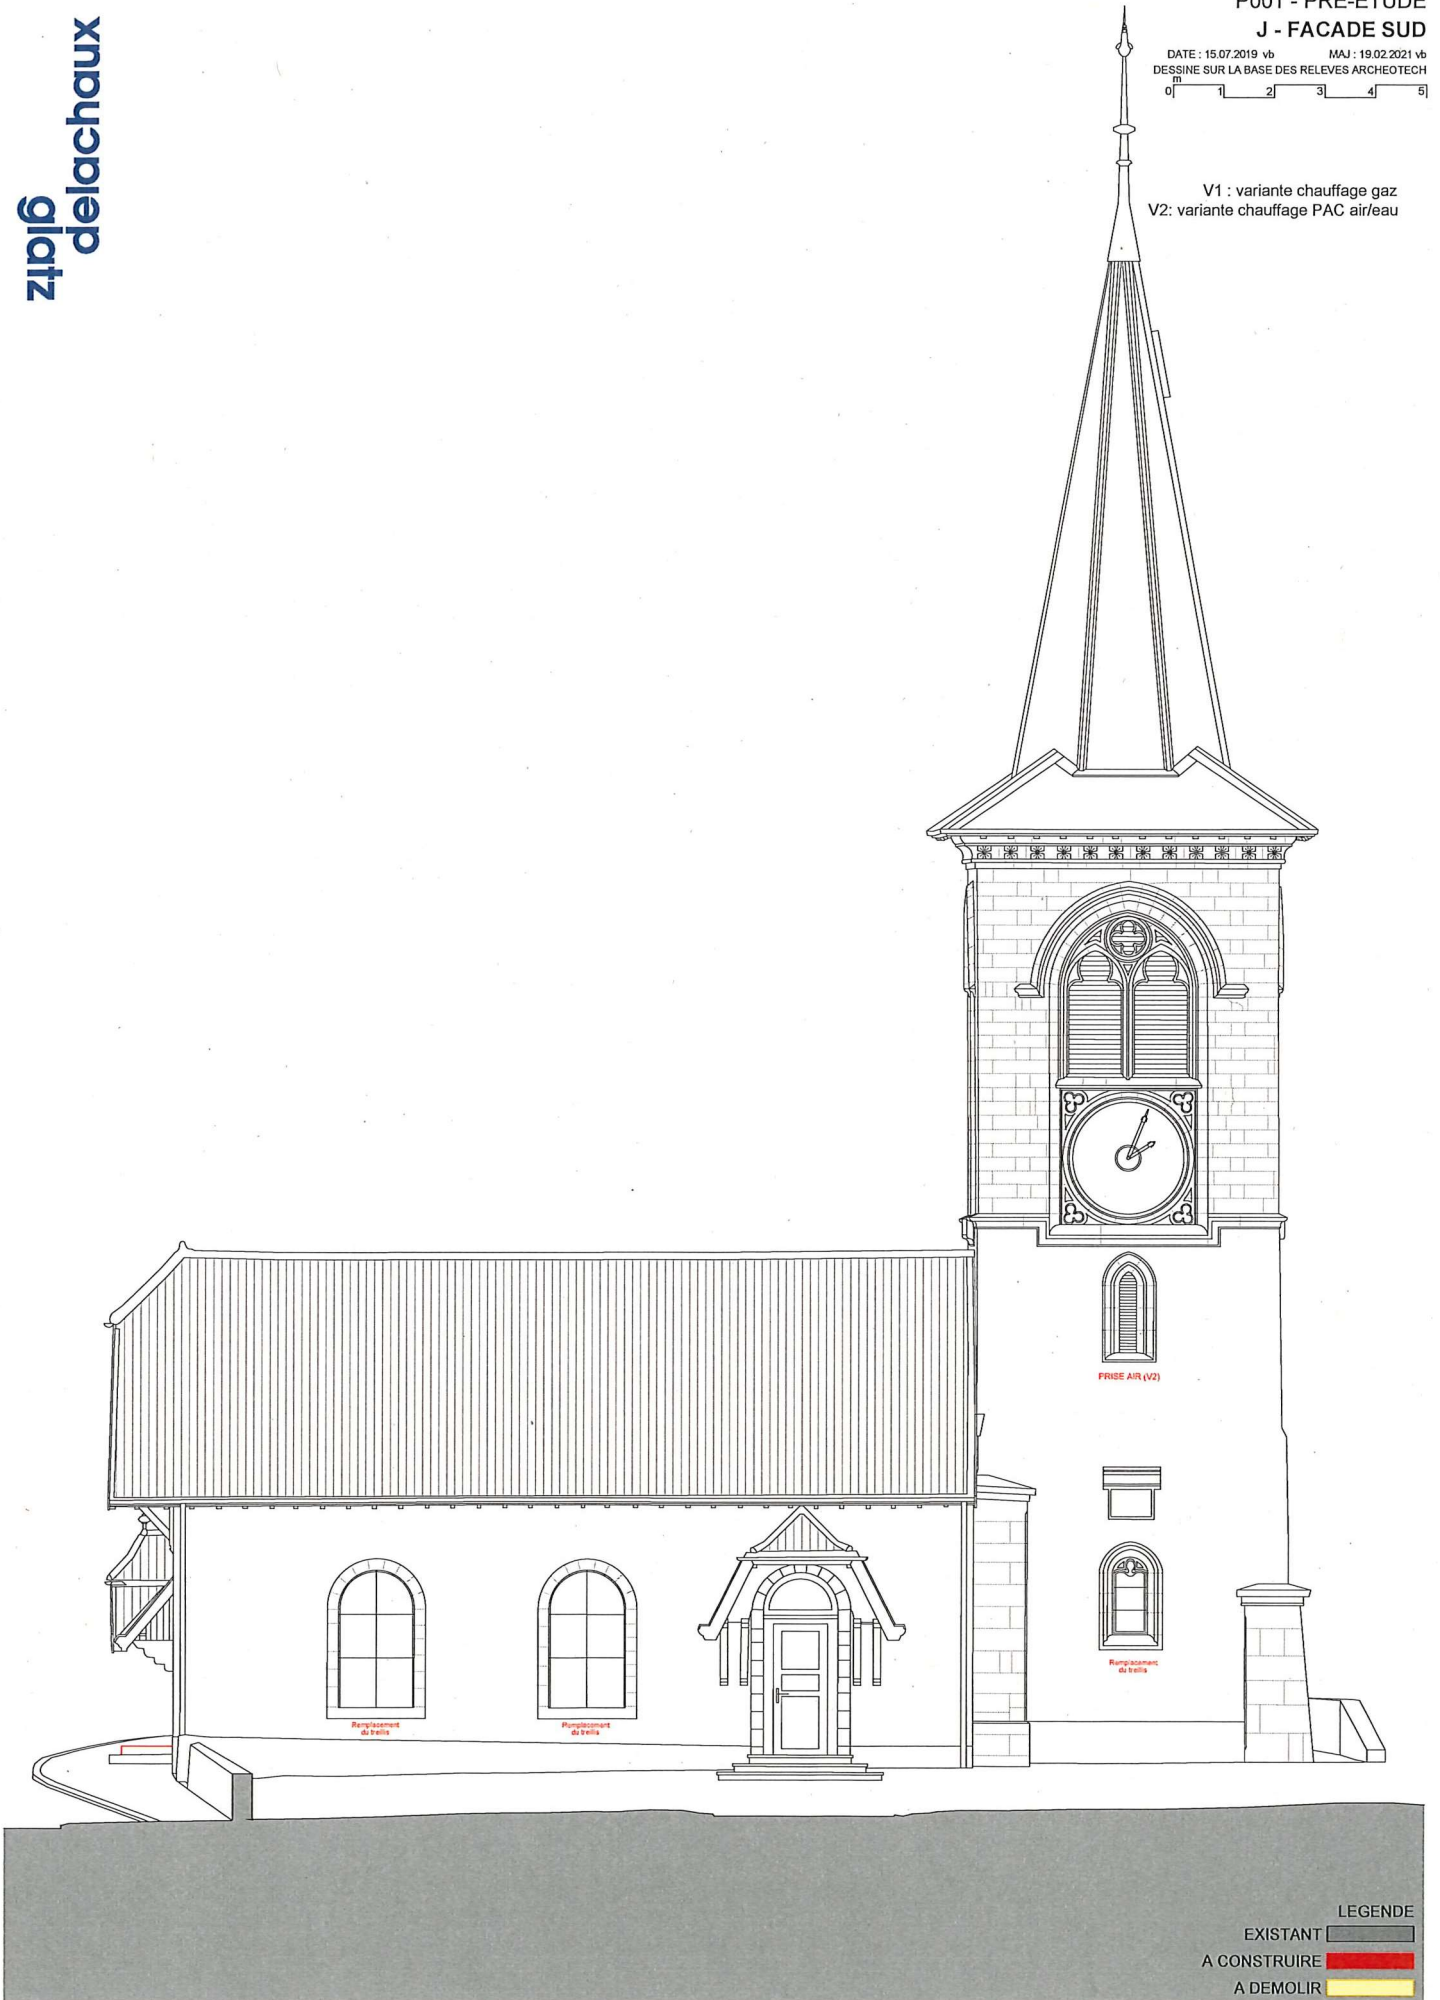

V1 : variante chauffage gaz
V2: variante chauffage PAC air/eau