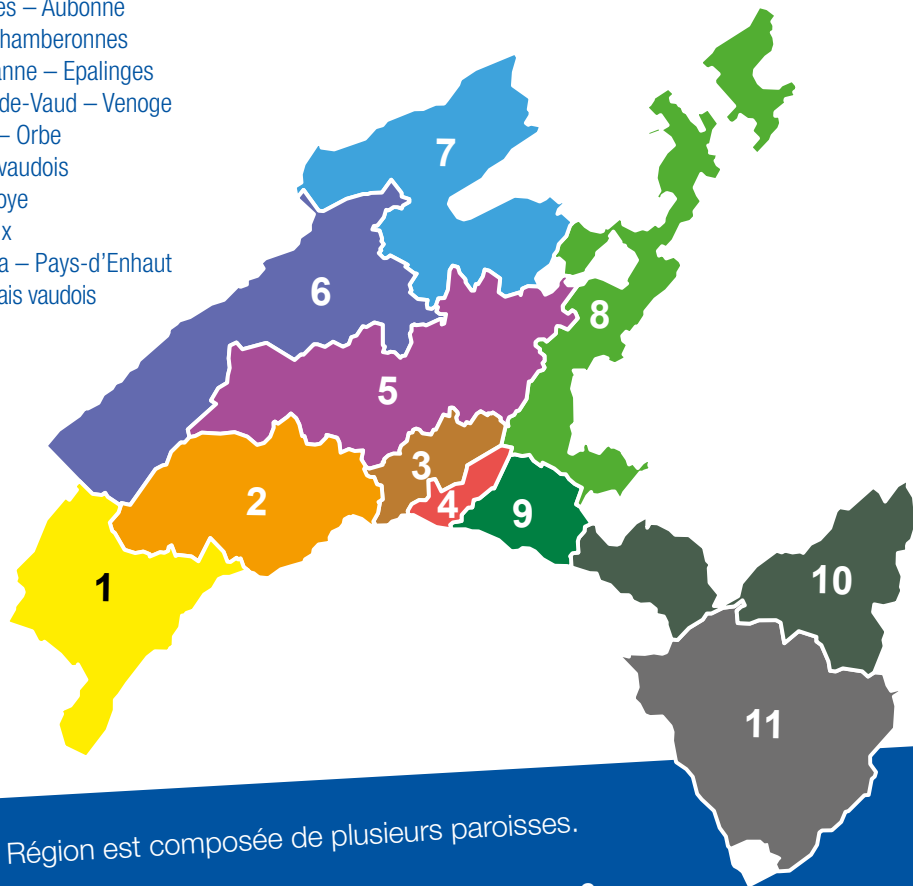

rassembler

communauté

spiritualité

action

tisser des liens

sens

se rendre utile

Les Régions de l'Église réformée vaudoise

- 1 La Côte
- 2 Morges – Aubonne
- 3 Les Chamberonnes
- 4 Lausanne – Epalinges
- 5 Gros-de-Vaud – Venoge
- 6 Joux – Orbe
- 7 Nord vaudois
- 8 La Broye
- 9 Lavaux
- 10 Riviera – Pays-d'Enhaut
- 11 Chablais vaudois