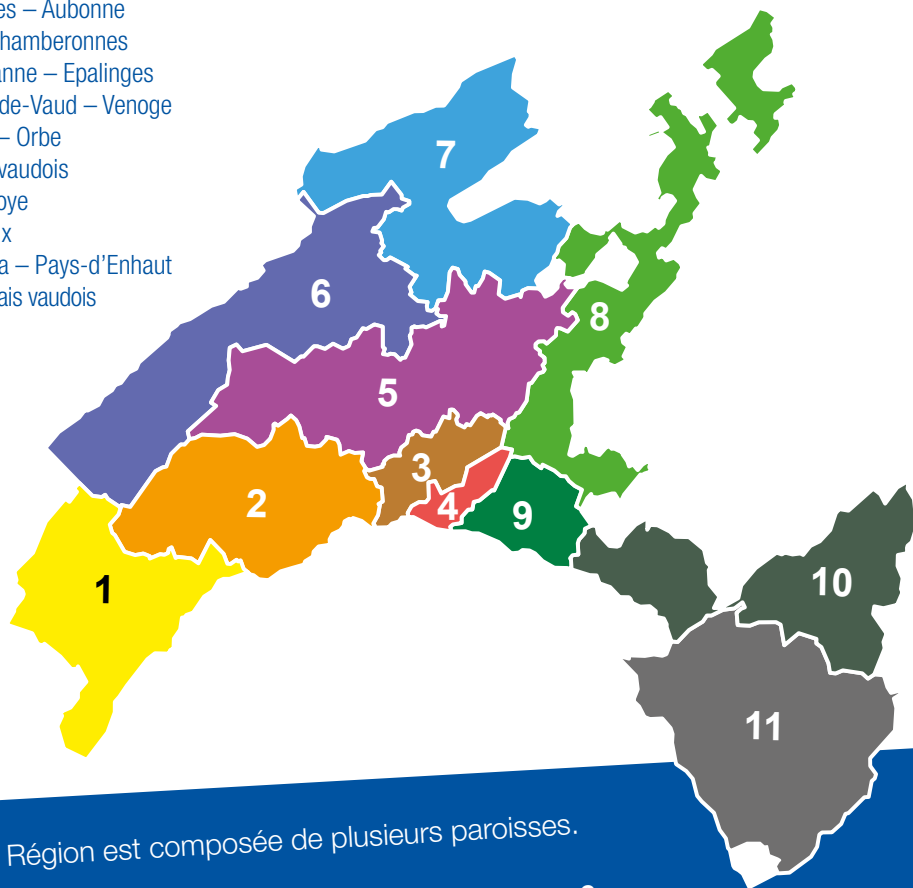

rassembler

communauté

spiritualité

action

tisser des liens

sens

se rendre utile

Les Régions de l'Église réformée vaudoise

- 1 La Côte
- 2 Morges – Aubonne
- 3 Les Chamberonnes
- 4 Lausanne – Epalinges
- 5 Gros-de-Vaud – Venoge
- 6 Joux – Orbe
- 7 Nord vaudois
- 8 La Broye
- 9 Lavaux
- 10 Riviera – Pays-d'Enhaut
- 11 Chablais vaudois

Chaque Région est composée de plusieurs paroisses.

Vous ne savez pas dans quelle paroisse vous êtes ?
Retrouvez votre paroisse sur <https://eerv.ch/contact>
en tapant le nom de votre lieu d'habitation.