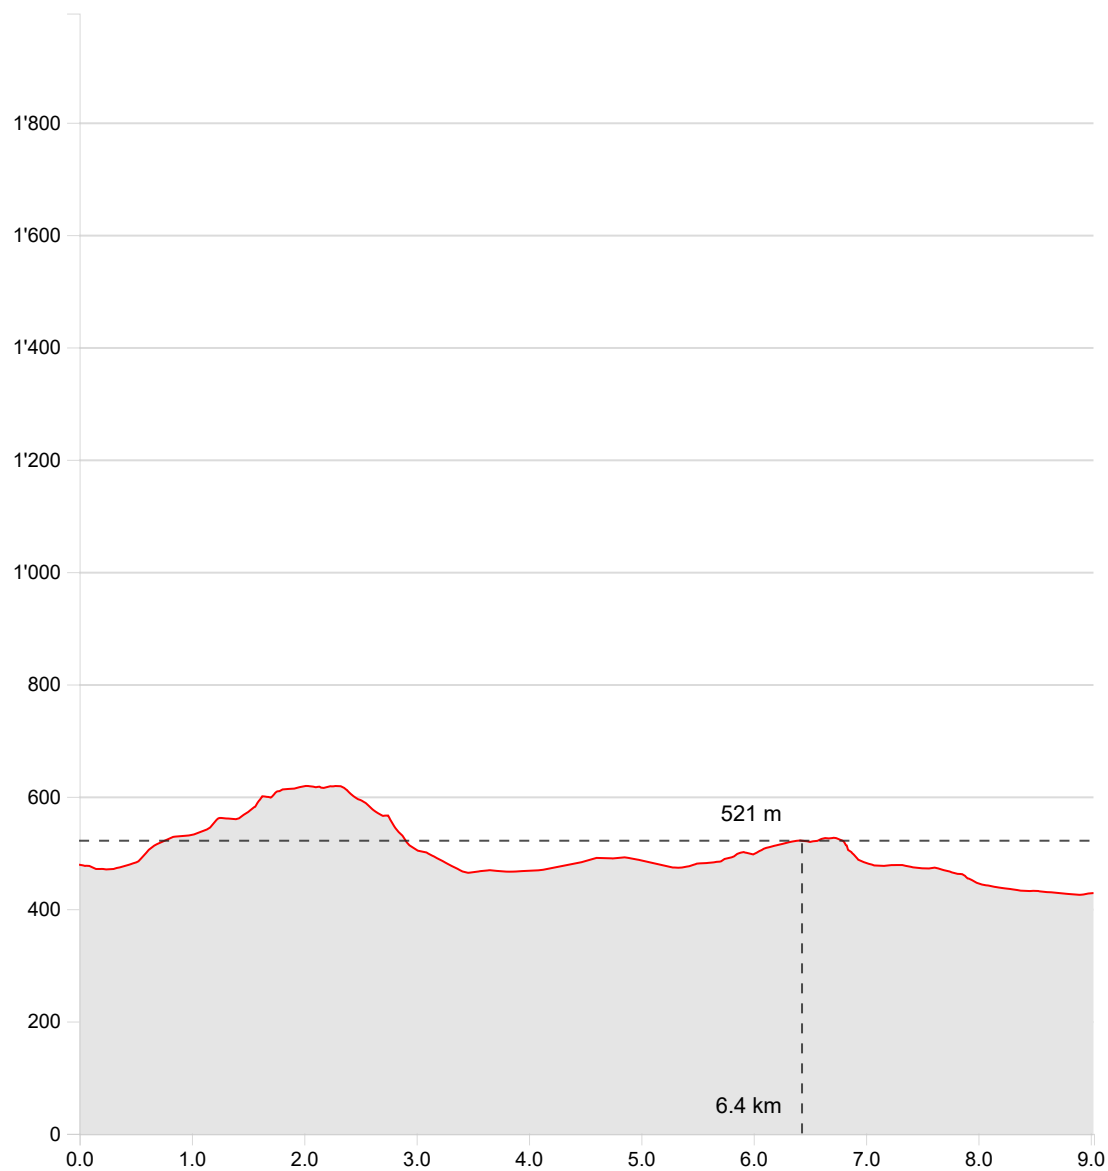

**Autres
Ollon-Bex**

09.02.2024

Longueur

9.03 km

Alt. min/max

425 m/619 m

Mont. / Desc.

257 m/308 m

A pied en été

2 h 28 min