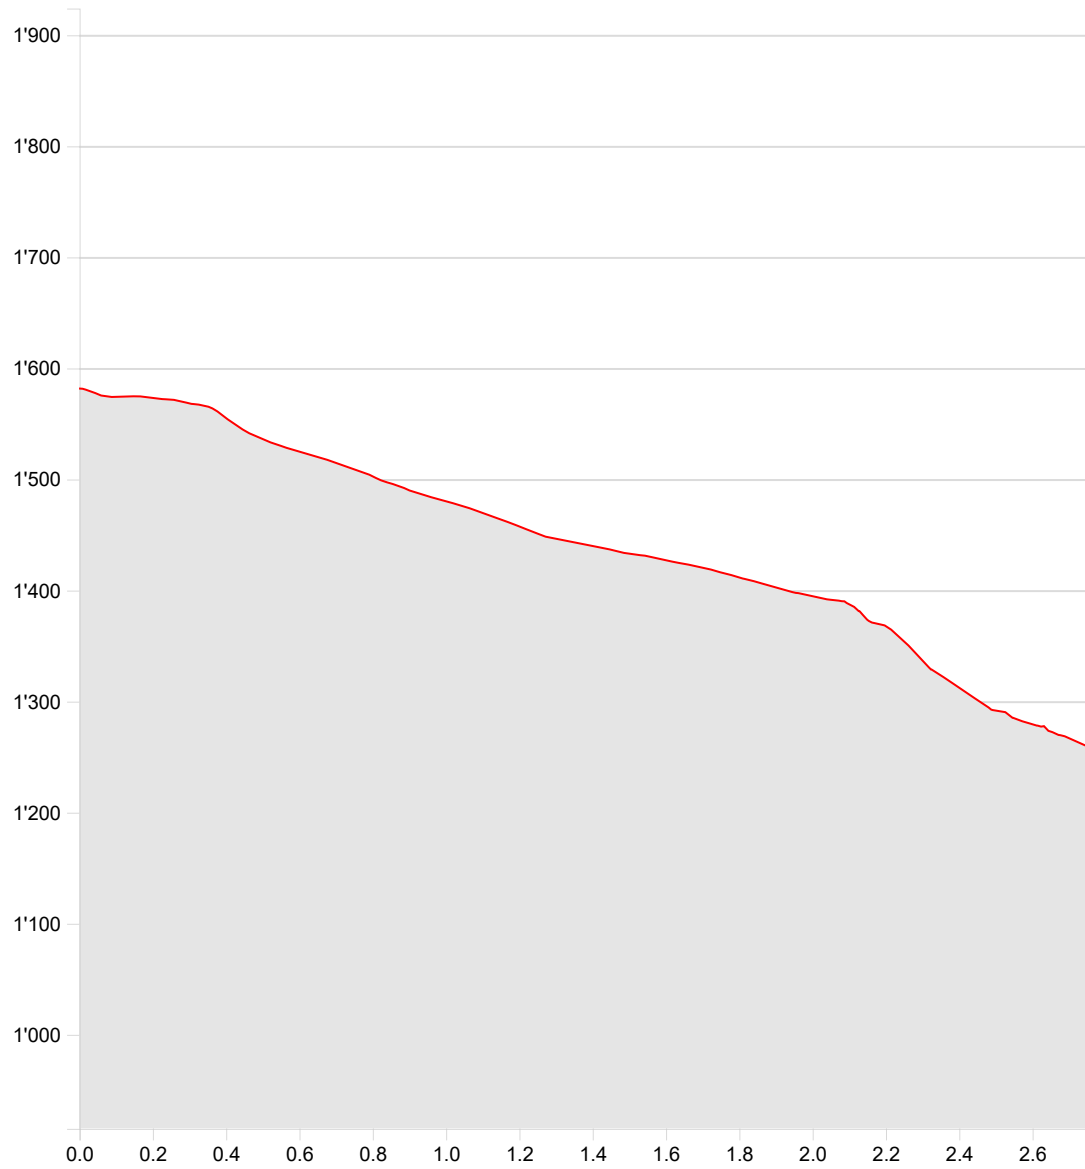

**Autres
Prafandaz-Leysin**

09.02.2024

Longueur

2.77 km

Alt. min/max

1'258 m/1'582 m

Mont. / Desc.

1 m/325 m

A pied en été

0 h 44 min