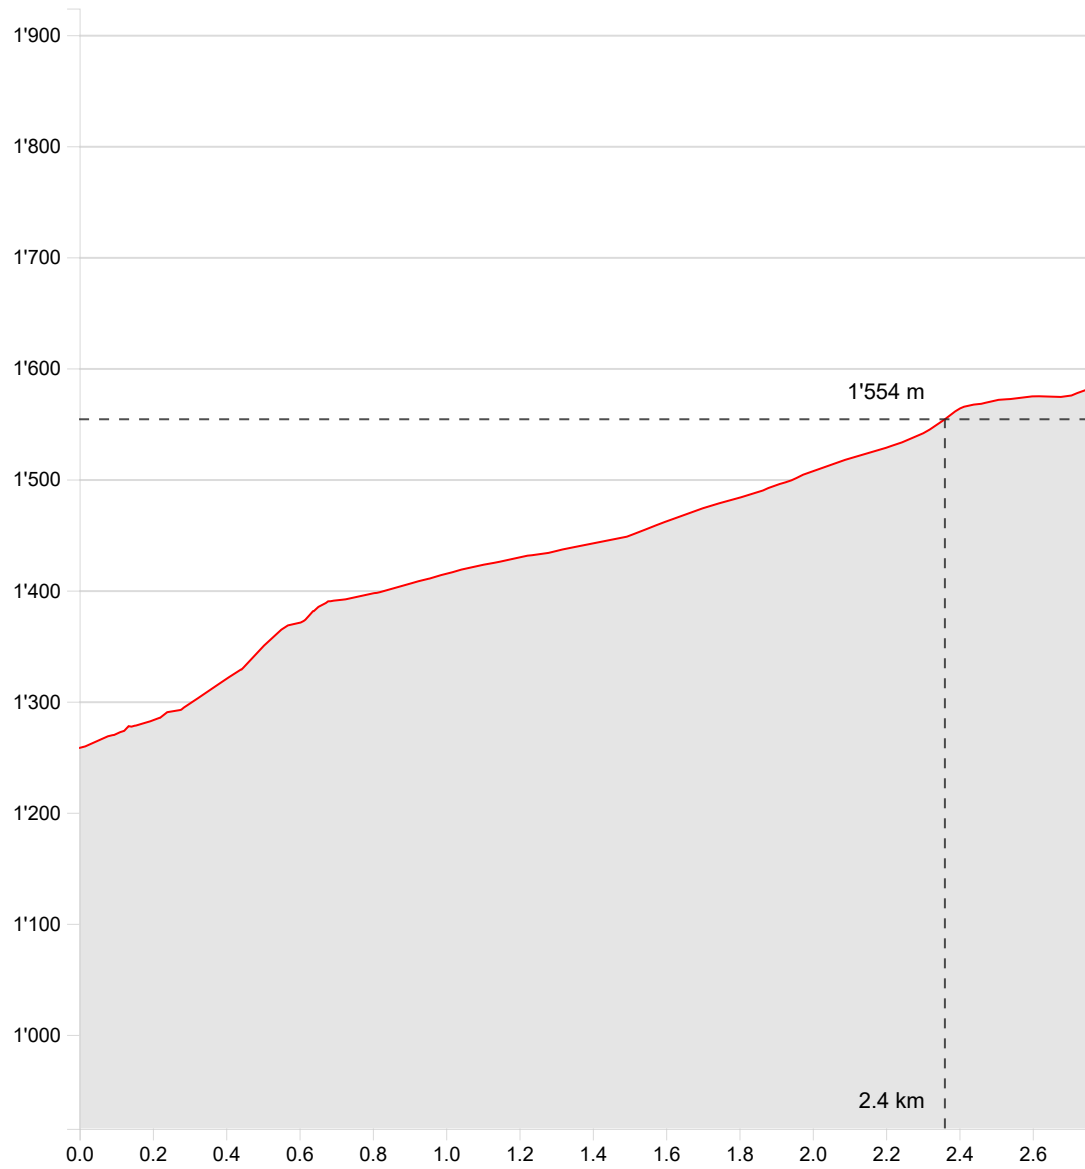

# Autres Leysin-Prafandaz

09.02.2024

**Longueur**

**2.77 km**

**Alt. min/max**

**1'258 m/1'582 m**

**Mont. / Desc.**

**325 m/1 m**

**A pied en été**

**1 h 5 min**