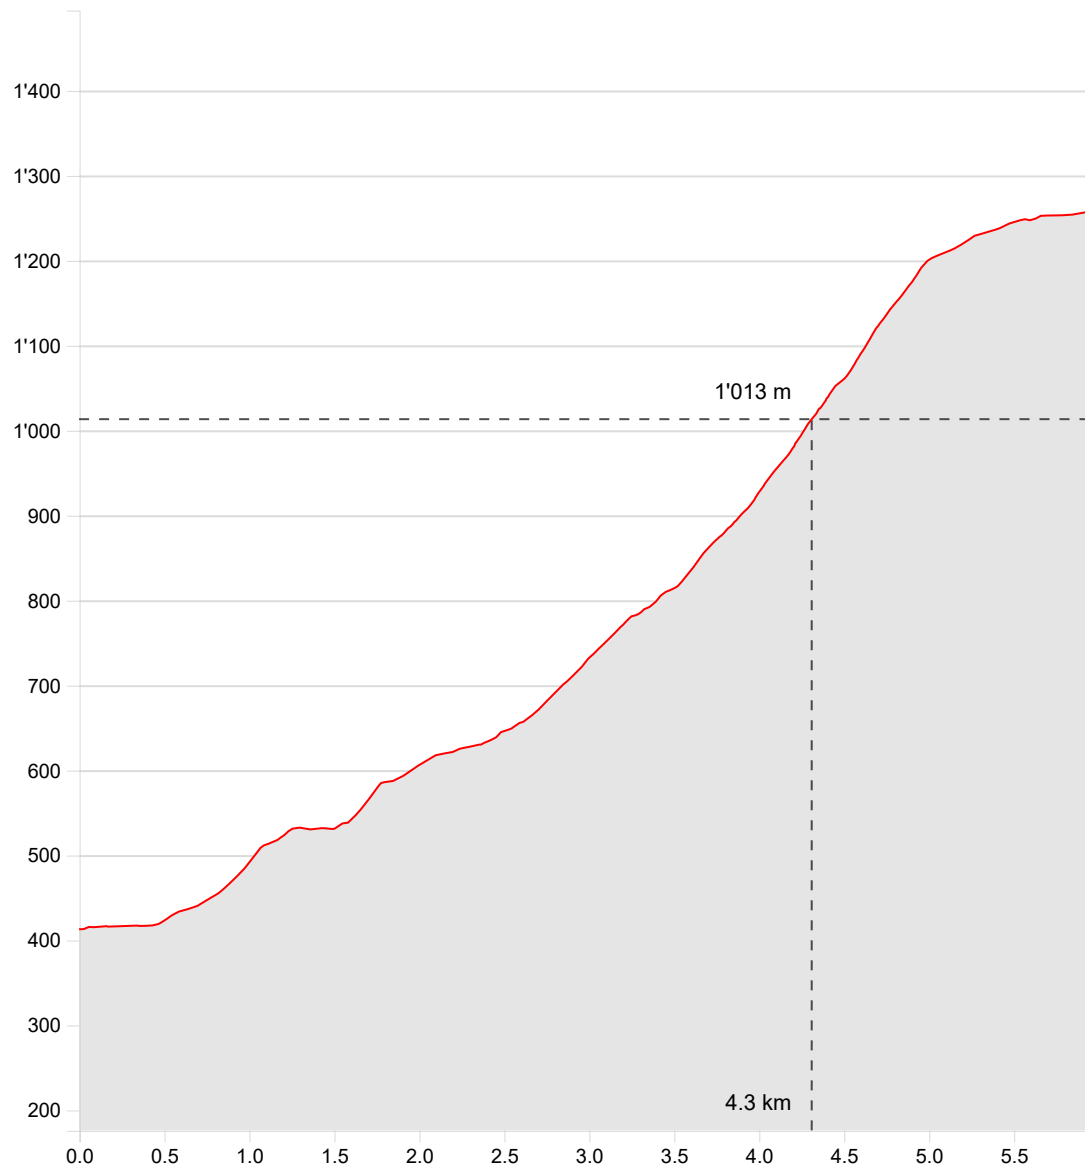

Autres Aigle-Leysin

09.02.2024

Longueur

5.97 km

Alt. min/max

413 m/1'258 m

Mont. / Desc.

851 m/6 m

A pied en été

2 h 42 min